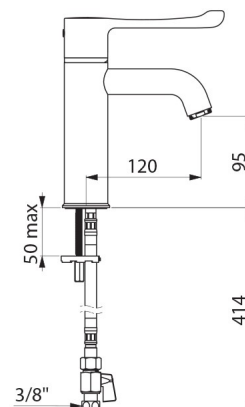

Bateria termostatyczna SECURITHERM BIOCLIP do umywalki

Nr H9605

Jednootworowa, sekwencyjna bateria termostatyczna H.95 L.120

Cena katalogowa netto 2024 Polska: 1 906,99 zł

OPIS

Bateria termostatyczna SECURITHERM BIOCLIP do umywalki - Nr H9605

Stojąca bateria termostatyczna SECURITHERM do umywalki.
Sekwencyjna bateria termostatyczna: otwarcie i zamknięcie na wodzie zimnej.
Brak ryzyka przepływu krzyżowego wody ciepłej i zimnej.
Brak zaworów zwrotnych w przyłączach.
BIOCLIP: armatura odpinana w łatwy sposób do czyszczenia i dezynfekcji.
Ochrona antyoparzeniowa: automatyczne zamknięcie wypływu w przypadku braku wody zimnej lub wody ciepłej.
Antyoparzeniowa izolacja termiczna Securitouch.
Jednootworowa bateria z zagiętą wylewką H.95 L.120 wyposażoną w higieniczne sitko nie zatrzymujące zanieczyszczeń, odporna na dezynfekcję termiczną.
Antyosadowa, sekwencyjna głowica termostatyczna z regulacją wypływu i temperatury jednym uchwytem.
Regulacja temperatury od wody zimnej do 40°C z zablokowanym na 40°C ogranicznikiem temperatury.
Możliwość przeprowadzenia dezynfekcji termicznej i chemicznej.
Korpus i wylewka gładkie wewnątrz, o małej pojemności na wodę.
Wypływ ograniczony do 5 l/min przy 3 barach.
Uruchamianie bez kontaktu z dłonią uchwytem Higiena L.146.
Bez ciągnadła i korka.
Wężyki PEX W3/8" dostarczane z zaworami odcinającymi z chromowanego mosiądzu.
Mocowanie wzmacnione 2 trzpieniami z Innoxu.
Bateria przystosowana w szczególności do zakładów opieki zdrowotnej, domów opieki, szpitali i klinik.
Produkt przystosowany do osób niepełnosprawnych.
30 lat gwarancji.
Model dostępny również w wersji z miedzianymi rurkami.

OPIS TECHNICZNY

Bateria termostatyczna SECURITHERM BIOCLIP do umywalki - Nr H9605