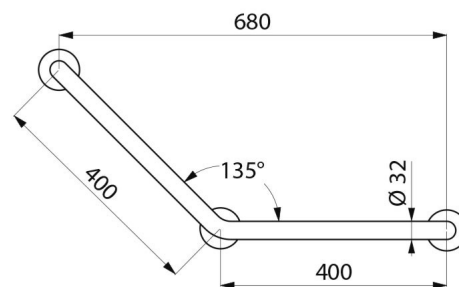

Ochrona anti-UV: zapobiega żółknięciu.

Przyjemna i ciepła w dotyku.

Odległość między ścianą a poręczą 38 mm: minimalne wymiary uniemożliwiają przejście przedramienia między ścianą a poręczą, chroniąc użytkownika przed złamaniem w przypadku upadku.

3 punkty mocujące: umożliwiają zablokowanie poręczy i łatwą instalację.

Niewidoczne mocowania rozetą montażową na 6 otworów, Ø73.

Dostarczana ze śrubami Inox do betonowej ściany.

Wymiary: 400 x 400 mm.

Testowana na ponad 200 kg. Zalecana maksymalna waga użytkownika: 135 kg.  
30 lat gwarancji.

### OPIS TECHNICZNY

Poręcz kątowa 135°, antybakteryjny biały Nylon, 400 x 400 mm - Nr 5081N

Wysokość	400 mm
Długość	400 mm
Średnica	32 mm
Odległość od ściany	38 mm
Grubość	Nylon: 3,5 mm; Stal: 2 mm
Wykończenie	Antybakteryjny Nylon HR błyszczący biały
Standardy	 

### ZALETY

Antybakteryjna ochrona NylonClean

Testowana na ponad 200 kg

Odległość od ściany 38 mm:  
minimalne wymiary

Nylon HR: gładka powierzchnia  
ułatwia czyszczenie

---

Gwarancja