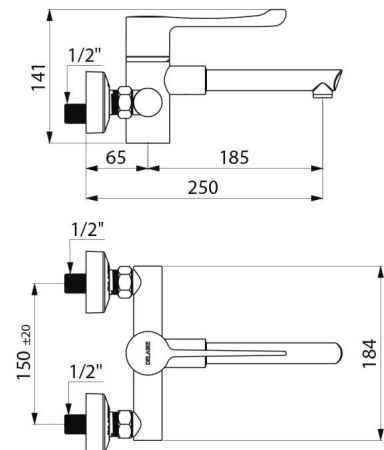

Sekwencyjna, ścienna bateria termostatyczna SECURITHERM do umywalki

Nr H9610

Sekwencyjna, ścienna bateria termostatyczna

Cena katalogowa netto 2025 Polska: 1 901,88 zł

OPIS

Sekwencyjna, ścienna bateria termostatyczna SECURITHERM do umywalki - Nr H9610

Ścienna, termostatyczna bateria SECURITHERM do zlewu.
Sekuencyjna bateria termostatyczna: otwarcie i zamknięcie na wodzie zimnej. Brak ryzyka przepływu krzyżowego między wodą ciepłą i zimną.
Brak zaworów zwrotnych w przyłączach.
Bateria ścienna dostarczana z 1 jednorazową, zatrzaskową wylewką L.125 z nadającego się do recyklingu Hostaformu®.
Ochrona antyoparzeniowa: automatyczne zamknięcie wypływu w przypadku braku wody zimnej lub ciepłej.
Antyoparzeniowa izolacja termiczna Securitouch.
Antyosadowa, sekwencyjna głowica termostatyczna do sekwencyjnej regulacji wypływu i temperatury.
Regulacja temperatury od wody zimnej do 40°C z zablokowanym na 40°C ogranicznikiem temperatury.
Możliwość przeprowadzenia dezynfekcji termicznej i chemicznej.
Gładkie wewnątrz korpus i wylewka o niewielkiej pojemności.
Wypływ nastawiony na 7 l/min.
Korpus z chromowanego mosiądzu.
Uchwyt Higiena L.146 do uruchamiania bez kontaktu z dłonią.
Bateria z rozstawem 150 mm dostarczana z mimośrodami STOP/CHECK Z1/2" Z3/4" dostosowanymi do ograniczeń obowiązujących w szpitalach.
Bateria termostatyczna przystosowana w szczególności do placówek opieki zdrowotnej, domów opieki, szpitali i klinik.
Bateria sekwencyjna przystosowana do osób niepełnosprawnych.
Bateria z 30-letnią gwarancją.

OPIS TECHNICZNY

Sekwencyjna, ścienna bateria termostatyczna SECURITHERM do umywalki - Nr H9610