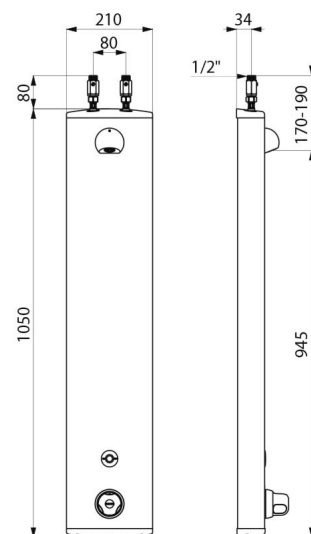

OPIS TECHNICZNY

Panel natryskowy SECURITHERM - Nr 792400

Zasilanie	Bateria 6 V
Przyłącze	1/2"
Technologia	Elektronika
Wysokość	1050 mm
Głębokość	65 mm
Szerokość	210 mm
Wypływ	6 l/min
Ogranicznik temperatury	termostatyczny
Wykończenie	Aluminium

ZALETY

Całkowita higiena: urucham. bez kontaktu z dłonią

Automat. splukiwanie przeciw proliferacji bakterii

Regulacja termostatyczna temperatury

Natychmiastowe zatrzymanie przy braku wody zimnej