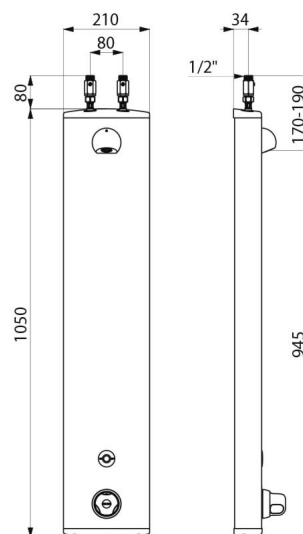

OPIS TECHNICZNY

Panel natryskowy SECURITHERM - Nr 792400

Zasilanie	Bateria 6 V
Przyłącze	Z1/2"
Technologia	Elektronika
Wysokość	1050 mm
Głębokość	65 mm
Szerokość	210 mm
Wypływ	6 l/min
Ogranicznik temperatury	Termostat
Wykończenie	Aluminium

ZALETY

- Całkowita higiena: bezdotkowe działanie
- Antybakteryjne sptukiwanie okresowe
- Termostatyczna regulacja temperatury
- Zamknięcie wypływu w przypadku braku wody zimnej