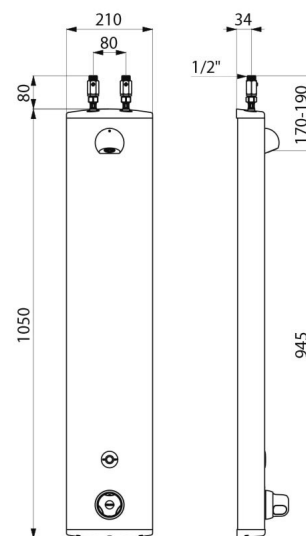

OPIS TECHNICZNY

Panel natryskowy SECURITHERM - Nr 792400

Zasilanie	Bateria 6 V
Przyłącze	Z1/2"
Technologia	Elektronika
Wysokość	1050 mm
Głębokość	65 mm
Szerokość	210 mm
Wypływ	6 l/min
Ogranicznik temperatury	Termostat
Wykończenie	Aluminium

ZALETY

- Całkowita higiena: bezdotykowe działanie
- Antybakteryjne splukiwanie okresowe
- Termostatyczna regulacja temperatury
- Zamknięcie wypływu w przypadku braku wody zimnej