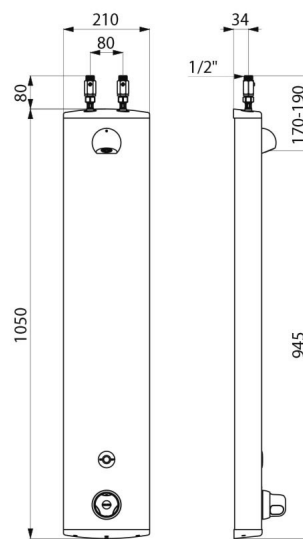

OPIS TECHNICZNY

Panel natryskowy SECURITHERM - Nr 792400

Zasilanie	Bateria 6 V
Przyłącze	Z1/2"
Technologia	Elektronika
Wysokość	1050 mm
Głębokość	65 mm
Szerokość	210 mm
Wypływ	6 l/min
Ogranicznik temperatury	Termostat
Wykończenie	Aluminium

ZALETY

- Całkowita higiena: bezdotykowe działanie
- Antybakteryjne słuukiwanie okresowe
- Termostatyczna regulacja temperatury
- Zamknięcie wypływu w przypadku braku wody zimnej