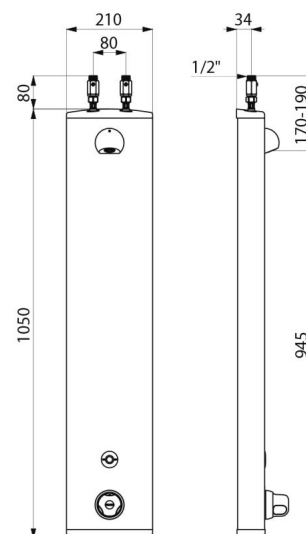

OPIS TECHNICZNY

Panel natryskowy SECURITHERM - Nr 792400

Zasilanie	Bateria 6 V
Przyłącze	Z1/2"
Technologia	Elektronika
Wysokość	1050 mm
Głębokość	65 mm
Szerokość	210 mm
Wypływ	6 l/min
Ogranicznik temperatury	Termostat
Wykończenie	Aluminium

ZALETY

- Całkowita higiena: bezdotykowe działanie
- Antybakteryjne splukiwanie okresowe
- Termostatyczna regulacja temperatury
- Zamknięcie wypływu w przypadku braku wody zimnej