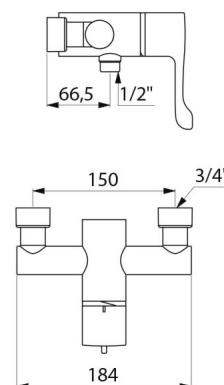

ZALETY

- Sekwencyjna: otwarcie/zamknięcie na wodzie zimnej
- Maksymalna higiena: brak zaworów zwrotnych
- SECURITHERM: optymalna ochrona antyoparzeniowa
- Termostatyczna: całkowita stabilność temperatury