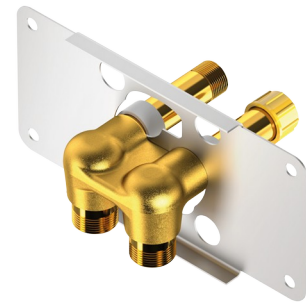

Element montażowy do przyłączy podtynkowych SPORTING 2 SECURITHERM

Nr 714612

Do paneli SPORTING 2 SECURITHERM na baterie - Zestaw 1/2

OPIS

Element montażowy do przyłączy podtynkowych SPORTING 2 SECURITHERM - Nr 714612

Element montażowy do przyłączy podtynkowych, zestaw 1/2. Kompaktowy element do podłączenia wody do paneli natryskowych SPORTING 2 SECURITHERM na wodę ciepłą i zimną, na baterie. Podtynkowy dopływ wody z góry lub z dołu. Dostarczany z zamontowanymi zaślepkami ułatwiającymi testowanie ciśnienia. Łatwy montaż płyty mocującej: dzięki systemowi rotacyjnemu, płytę można zamontować na elemencie przyłączeniowym, nie usuwając z niego zaślepek. Mocowanie za pomocą śruby lub zacisku. Montaż uniwersalny (profile, ściany pełne):
 - instalacja na profilach (z użyciem dostarczonych dystansów lub bez): element nadaje się do ścianek o grubości od 24 do 68 mm (z uwzględnieniem minimalnej głębokości osadzenia: 48 mm);
 - instalacja w ścianie pełnej: element nadaje się do ścianek o grubości od 0 do 68 mm.
 Umożliwia bezpieczne przepłukanie instalacji bez narażania elementów wrażliwych.
 Przyłącza 1/2".
 30 lat gwarancji.
 Należy zamawiać z panelem SPORTING 2 SECURITHERM 714916 z dopływem podtynkowym na baterie.

OPIS TECHNICZNY

Element montażowy do przyłączy podtynkowych SPORTING 2 SECURITHERM - Nr 714612

Zasilanie	Baterie litowe CR123 6 V
Przyłącze	1/2"
Technologia	Elektronika
Wyptyw	6 l/min
Gwarancja	

ZALETY

Łatwa instalacja