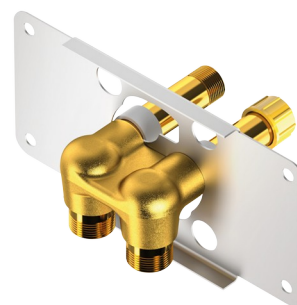

## Element montażowy do przyłączy podtynkowych SPORTING 2 SECURITHERM

Nr 714612

Do paneli SPORTING 2 SECURITHERM na baterie - Zestaw 1/2

### OPIS

**Element montażowy do przyłączy podtynkowych SPORTING 2 SECURITHERM - Nr 714612**

Element montażowy do przyłączy podtynkowych, zestaw 1/2.

Kompaktowy element do podłączenia wody do paneli natryskowych SPORTING 2 SECURITHERM na wodę ciepłą i zimną, na baterie.

Podtynkowy dopływ wody z góry lub z dołu.

Dostarczany z zamontowanymi zaślepkami ułatwiającymi testowanie ciśnienia.

Łatwy montaż płyty mocującej: dzięki systemowi rotacyjnemu, płytę można zamontować na elemencie przyłączeniowym, nie usuwając z niego zaślepek.

Mocowanie za pomocą śruby lub zacisku.

Montaż uniwersalny (profile, ściany pełne):

- instalacja na profilach (z użyciem dostarczonych dystansów lub bez): element nadaje się do ścianek o grubości od 24 do 68 mm (z uwzględnieniem minimalnej głębokości osadzenia: 48 mm);