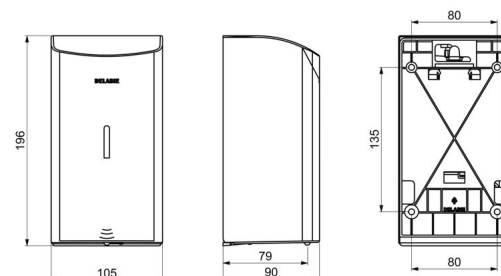

ZALETY

Całkowita higiena: brak kontaktu z dłonią

Komfort: automatyczny dozownik mydła

Pompa dozująca z ochroną przed marnotrawstwem

Mydło w płynie lub żel wodno-alkoholowy