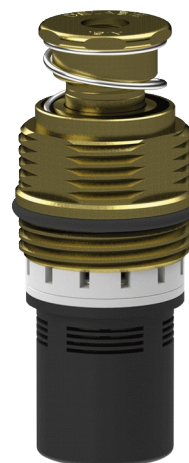

## Głowica czasowa

Nr 743305

Do armatury TEMPOGENOU

### OPIS

**Głowica czasowa - Nr 743305**

Głowica czasowa do armatury uruchamianej udem.  
Do armatury czasowej TEMPOGENOU.  
Głowica do armatury zaściennej TEMPOSTOP z drążkiem.  
Czas wypływu ~7 s.  
Wypływ regulowany w zakresie od 1,4 do 6 l/min.

### ZALETY

Prosta konserwacja

Wypływ regulowany od 1,4 do 6 l/min

### OPIS TECHNICZNY

**Głowica czasowa - Nr 743305**

Przyłącze	Z3/4"
Wysokość	39 mm + 28 mm
Wypływ	Regulowany od 1,4 do 6 l/min
Standardy	