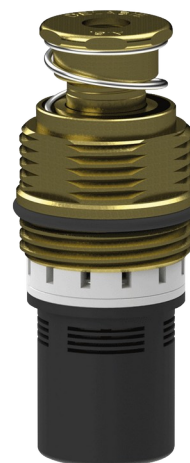

Głowica czasowa

Nr 743305

Do armatury TEMPOGENOU

OPIS

Głowica czasowa - Nr 743305

Głowica czasowa do armatury uruchamianej udem.
Do armatury czasowej TEMPOGENOU.
Głowica do armatury zaściennej TEMPOSTOP z drążkiem.
Czas wypływu ~7 s.
Wypływ regulowany w zakresie od 1,4 do 6 l/min.

OPIS TECHNICZNY

Głowica czasowa - Nr 743305

Przyłącze	Z3/4"
Wysokość	39 mm + 28 mm
Wypływ	Regulowany od 1,4 do 6 l/min
Standardy	

ZALETY

Prosta konserwacja

Wypływ regulowany od 1,4 do 6 l/min