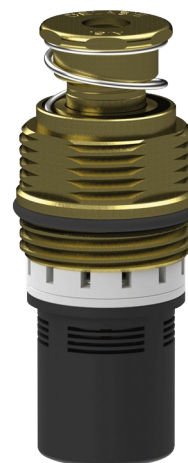

Głowica czasowa

Nr 743305

Do armatury TEMPOGENOU

OPIS

Głowica czasowa - Nr 743305

Głowica czasowa do armatury uruchamianej udem.

Do armatury czasowej TEMPOGENOU.

Głowica do armatury zaściennej TEMPOSTOP z drążkiem.

Czas wypływu ~7 s.

Wypływ regulowany w zakresie od 1,4 do 6 l/min.

OPIS TECHNICZNY

Głowica czasowa - Nr 743305

Przyłącze	Z3/4"
Wysokość	39 mm + 28 mm
Wypływ	Regulowany od 1,4 do 6 l/min
Standardy	

ZALETY

Prosta konserwacja

Wypływ regulowany od 1,4 do 6 l/min