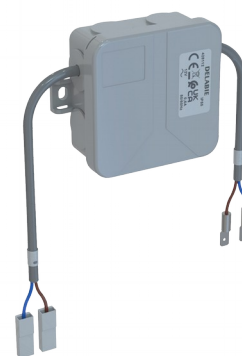

Skrzynka elektroniczna

Nr 428112

Do TEMPOMATICA pisuarowego - Montaż w szachcie technicznym

OPIS

Skrzynka elektroniczna - Nr 428112

Skrzynka elektroniczna.
Do pojedynczych pisuarów.
Do armatury pisuarowej TEMPOMATIC, montaż w szachcie technicznym.
Działa na zasilanie 12V.
Transformator nie wchodzi w skład zestawu.
Wymiary: 105 x 105 x 60 mm.

ZALETY

Prosta konserwacja

OPIS TECHNICZNY

Skrzynka elektroniczna - Nr 428112

Zasilanie	12 V
Technologia	Elektroniczna
Głębokość	60 mm
Długość	105 mm
Szerokość	105 mm