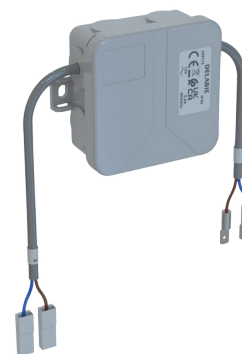

Skrzynka elektroniczna

Nr 428112

Do TEMPOMATICA pisuarowego - Montaż w szachcie technicznym

OPIS

Skrzynka elektroniczna - Nr 428112

Skrzynka elektroniczna.

Do pojedynczych pisuarów.

Do armatury pisuarowej TEMPOMATIC, montaż w szachcie technicznym.

Działa na zasilanie 12V.

Transformator nie wchodzi w skład zestawu.

Wymiary: 105 x 105 x 60 mm.

ZALETY

Prosta konserwacja

OPIS TECHNICZNY

Skrzynka elektroniczna - Nr 428112

Zasilanie	12 V
Technologia	Elektroniczna
Głębokość	60 mm
Długość	105 mm
Szerokość	105 mm