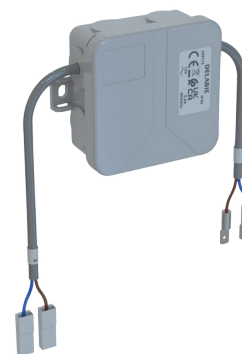

## Skrzynka elektroniczna

Nr 428112

Do TEMPOMATICA pisuarowego - Montaż w szachcie technicznym

### OPIS

Skrzynka elektroniczna - Nr 428112

Skrzynka elektroniczna.

Do pojedynczych pisuarów.

Do armatury pisuarowej TEMPOMATIC, montaż w szachcie technicznym.

Działa na zasilanie 12V.

Transformator nie wchodzi w skład zestawu.

Wymiary: 105 x 105 x 60 mm.

### OPIS TECHNICZNY

Skrzynka elektroniczna - Nr 428112

Zasilanie	12 V
Technologia	Elektroniczna
Głębokość	60 mm
Długość	105 mm
Szerokość	105 mm