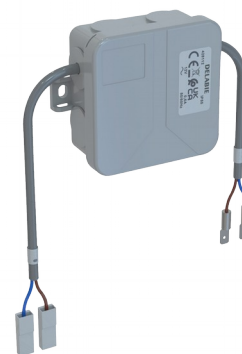

Skrzynka elektroniczna

Nr 428112

Do TEMPOMATICA pisuarowego - Montaż w szachcie technicznym

OPIS

Skrzynka elektroniczna - Nr 428112

Skrzynka elektroniczna.
Do pojedynczych pisuarów.
Do armatury pisuarowej TEMPOMATIC, montaż w szachcie technicznym.
Działa na zasilanie 12V.
Transformator nie wchodzi w skład zestawu.
Wymiary: 105 x 105 x 60 mm.

ZALETY

Prosta konserwacja

OPIS TECHNICZNY

Skrzynka elektroniczna - Nr 428112

Zasilanie	12 V
Technologia	Elektroniczna
Głębokość	60 mm
Długość	105 mm
Szerokość	105 mm