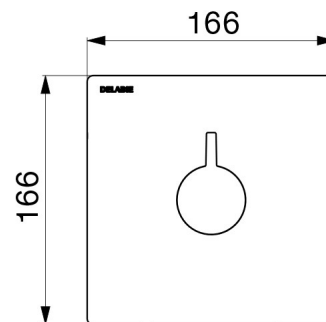

ZALETY

Sekwencyjna: otwarcie/zamknięcie na wodzie zimnej

Maksymalna higiena: brak zaworów zwrotnych

SECURITHERM: optymalna ochrona antyoparzeniowa

Termostatyczna: całkowita stabilność temperatury