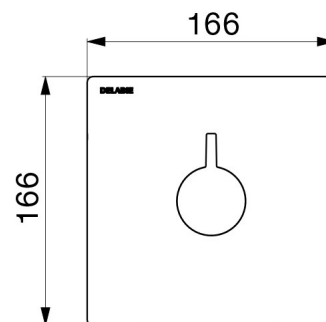

ZALETY

Sekwencyjna: otwarcie/zamknięcie na wodzie zimnej

Maksymalna higiena: brak zaworów zwrotnych

SECURITHERM: optymalna ochrona antyoparzeniowa

Termostatyczna: całkowita stabilność temperatury