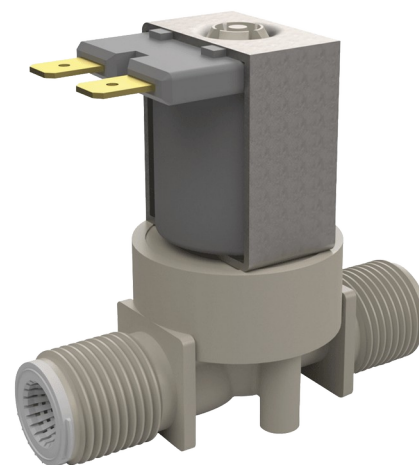

Elektrozawór

Nr 495612

Do armatury umywalkowej TEMPOMATIC i BINOPTIC

OPIS

Elektrozawór - Nr 495612

Elektrozawór z filtrem.
Do armatury umywalkowej z serii TEMPOMATIC i BINOPTIC.
Przyłącza Z3/8".
Działa na zasilanie 12 V.
Wymiary: 64 x 50 mm.

ZALETY

Prosta konserwacja

OPIS TECHNICZNY

Elektrozawór - Nr 495612

Zasilanie	12 V
Przyłącze	Z3/8"
Technologia	Elektronika
Wysokość	50 mm
Długość	64 mm
Standardy	