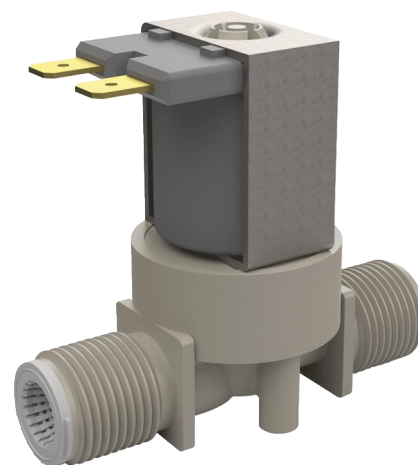

Elektrozawór

Nr 495612

Do armatury umywalkowej TEMPOMATIC i BINOPTIC

OPIS

Elektrozawór - Nr 495612

Elektrozawór z filtrem.
Do armatury umywalkowej z serii TEMPOMATIC i BINOPTIC.
Przyłącza Z3/8".
Działa na zasilanie 12 V.
Wymiary: 64 x 50 mm.

ZALETY

Prosta konserwacja

OPIS TECHNICZNY

Elektrozawór - Nr 495612

Zasilanie	12 V
Przyłącze	Z3/8"
Technologia	Elektronika
Wysokość	50 mm
Długość	64 mm
Standardy	