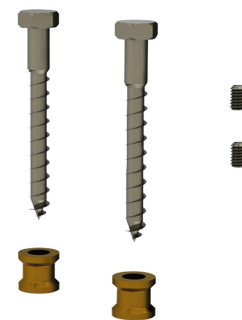

Zestaw do mocowania poręczy Be-Line®

Nr 5119FIX

Mocowania do poręczy z gamy Be-Line®

OPIS

Zestaw do mocowania poręczy Be-Line® - Nr 5119FIX

Zestaw do mocowania.

Do poręczy Be-Line® dla osób niepełnosprawnych.

Niewidoczne mocowanie: umożliwia montaż poręczy na ścianie bez użycia rozetek.

Zestaw 2 elementów mocujących.

ZALETY

Kompatybilne ze wszystkimi poręczami Be-Line®

Niewidoczne mocowanie

OPIS TECHNICZNY

Zestaw do mocowania poręczy Be-Line® - Nr 5119FIX

Średnica

Śruba: Ø8x70