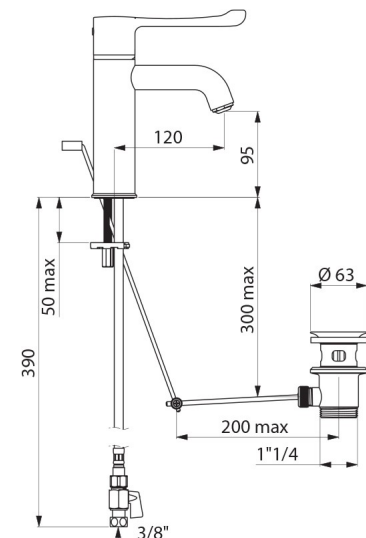

Sekwencyjna bateria termostaticzna SECURITHERM do umywalki

Nr H9601

Jednootworowa, sekwencyjna bateria termostaticzna H.95 L.120

OPIS

Sekwencyjna bateria termostaticzna SECURITHERM do umywalki - Nr H9601

Stojąca bateria termostaticzna SECURITHERM do umywalki.
Sekwencyjna bateria termostaticzna: otwarcie i zamknięcie na wodzie zimnej.
Brak ryzyka przepływu krzyżowego wody ciepłej i zimnej.
Brak zaworów zwrotnych w przyłączach.
Jednootworowa bateria z zagiętą wylewką H.95 L.120 wyposażoną w higieniczne sitko nie zatrzymujące zanieczyszczeń, odporna na dezynfekcję termiczną.
Ochrona antyoparzeniowa: automatyczne zamknięcie wypływu w przypadku braku wody zimnej lub ciepłej.
Antyoparzeniowa izolacja termiczna Securitouch.
Antyosadowa, sekwencyjna głowica termostaticzna z regulacją wypływu i temperatury jednym uchwytem.
Regulacja temperatury od wody zimnej do 40°C z zablokowanym na 40°C ogranicznikiem temperatury.
Możliwość przeprowadzenia dezynfekcji termicznej i chemicznej.
Korpus i wylewka gładkie wewnątrz, o małej pojemności na wodę.
Wypływ ograniczony do 5 l/min przy 3 barach.
Uruchamianie bez kontaktu z dłonią uchwytem Higiena L.146.
Ergonomiczne ciągnadło i korek 1¼" z mosiądzu.
Wężyki PEX W3/8" dostarczane z zaworami odcinającymi z chromowanego mosiądzu.
Mocowanie wzmacnione 2 trzpieniami z Inoxy.
Bateria termostaticzna przystosowana do zakładów opieki zdrowotnej, domów opieki, szpitali i klinik.
Bateria sekwencyjna przystosowana do osób niepełnosprawnych.
Produkt zgodny z wymaganiami normy NF Médical (dotyczącej środowiska medycznego).
Bateria z 30-letnią gwarancją.

OPIS TECHNICZNY

Sekwencyjna bateria termostaticzna SECURITHERM do umywalki - Nr H9601