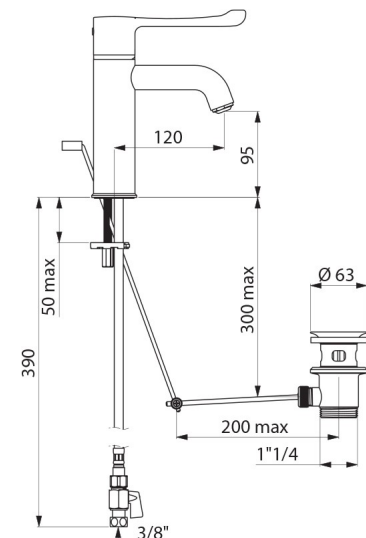

Sekwencyjna bateria termostaticzna SECURITHERM do umywalki

Nr H9601

Jednootworowa, sekwencyjna bateria termostaticzna H.95 L.120

OPIS

Sekwencyjna bateria termostaticzna SECURITHERM do umywalki - Nr H9601

Stojąca bateria termostaticzna SECURITHERM do umywalki. Sekwencyjna bateria termostaticzna: otwarcie i zamknięcie na wodzie zimnej. Brak ryzyka przepływu krzyżowego wody ciepłej i zimnej. Brak zaworów zwrotnych w przyłączach. Jednootworowa bateria z zagiętą wylewką H.95 L.120 wyposażoną w higieniczne sitko nie zatrzymujące zanieczyszczeń, odporna na dezynfekcję termiczną. Ochrona antyoparzeniowa: automatyczne zamknięcie wypływu w przypadku braku wody zimnej lub ciepłej. Antyoparzeniowa izolacja termiczna Securitouch. Antyosadowa, sekwencyjna głowica termostaticzna z regulacją wypływu i temperatury jednym uchwytem. Regulacja temperatury od wody zimnej do 40°C z zablokowanym na 40°C ogranicznikiem temperatury. Możliwość przeprowadzenia dezynfekcji termicznej i chemicznej. Korpus i wylewka gładkie wewnątrz, o małej pojemności na wodę. Wypływ ograniczony do 5 l/min przy 3 barach. Uruchamianie bez kontaktu z dłonią uchwytem Higiena L.146. Ergonomiczne ciągnadło i korek 1¼" z mosiądzu. Wężyki PEX W3/8" dostarczane z zaworami odcinającymi z chromowanego mosiądzu. Mocowanie wzmacnione 2 trzpieniami z Inoxy. Bateria termostaticzna przystosowana do zakładów opieki zdrowotnej, domów opieki, szpitali i klinik. Bateria sekwencyjna przystosowana do osób niepełnosprawnych. Produkt zgodny z wymaganiami normy NF Médical (dotyczącej środowiska medycznego). Bateria z 30-letnią gwarancją.

OPIS TECHNICZNY

Sekwencyjna bateria termostaticzna SECURITHERM do umywalki - Nr H9601