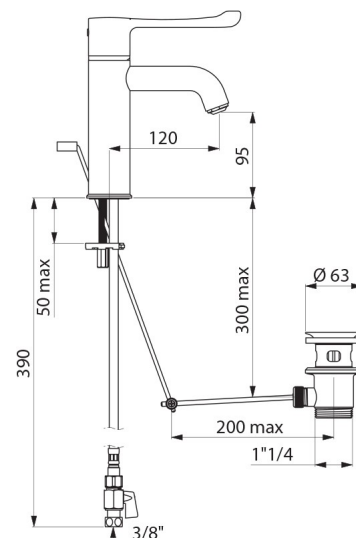

Sekwencyjna bateria termostaticzna SECURITHERM do umywalki

Nr H9601

Jednootworowa, sekwencyjna bateria termostaticzna H.95 L.120

OPIS

Sekwencyjna bateria termostaticzna SECURITHERM do umywalki - Nr H9601

Stojąca bateria termostaticzna SECURITHERM do umywalki.
Sekwencyjna bateria termostaticzna: otwarcie i zamknięcie na wodzie zimnej.
Brak ryzyka przepływu krzyżowego wody ciepłej i zimnej.
Brak zaworów zwrotnych w przyłączach.
Jednootworowa bateria z zagiętą wylewką H.95 L.120 wyposażoną w higieniczne sitko nie zatrzymujące zanieczyszczeń, odporna na dezynfekcję termiczną.
Ochrona antyoparzeniowa: automatyczne zamknięcie wypływu w przypadku braku wody zimnej lub ciepłej.
Antyoparzeniowa izolacja termiczna Securitouch.
Antyosadowa, sekwencyjna głowica termostaticzna z regulacją wypływu i temperatury jednym uchwytem.
Regulacja temperatury od wody zimnej do 40°C z zablokowanym na 40°C ogranicznikiem temperatury.
Możliwość przeprowadzenia dezynfekcji termicznej i chemicznej.
Korpus i wylewka gładkie wewnątrz, o małej pojemności na wodę.
Wypływ ograniczony do 5 l/min przy 3 barach.
Uruchamianie bez kontaktu z dłonią uchwytem Higiena L.146.
Ergonomiczne ciągadło i korek 1 1/4" z mosiądzu.
Wężyki PEX W3/8" dostarczane z zaworami odcinającymi z chromowanego mosiądzu.
Mocowanie wzmacnione 2 trzpieniami z Inoxy.
Bateria termostaticzna przystosowana do zakładów opieki zdrowotnej, domów opieki, szpitali i klinik.
Bateria sekwencyjna przystosowana do osób niepełnosprawnych.
Produkt zgodny z wymaganiami normy NF Médical (dotyczącej środowiska medycznego).
Bateria z 30-letnią gwarancją.

OPIS TECHNICZNY

Sekwencyjna bateria termostaticzna SECURITHERM do umywalki - Nr H9601