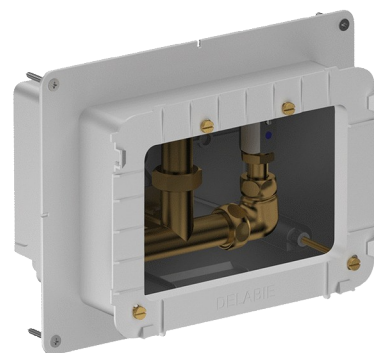

Wodoszczelna skrzynka podtynkowa do armatury natryskowej SECURITHERM

Nr 792BOX

Wodoszczelna, zestaw 1/2

OPIS

Wodoszczelna skrzynka podtynkowa do armatury natryskowej SECURITHERM - Nr 792BOX

Wodoszczelna skrzynka podtynkowa, zestaw 1/2.
Do termostaticznej baterii natryskowej.
Regulacja od 16 do 30 mm w zależności od grubości ściany.
30 lat gwarancji.
Należy zamawiać razem z płytą uruchamiającą 792452, 792459, 792218 lub 792219.

ZALETY

Instalacja podtynkowa

System testowany na ponad 500 000 uruchomień

Skrzynka w 100% wodoszczelna

OPIS TECHNICZNY

Wodoszczelna skrzynka podtynkowa do armatury natryskowej SECURITHERM - Nr 792BOX

Przyłącze	1/2"
Technologia	Elektroniczna i czasowa
Wysokość	140 mm
Głębokość	130 mm
Długość	260 mm
Szerokość	200 mm
Standardy	ACS  
Gwarancja	