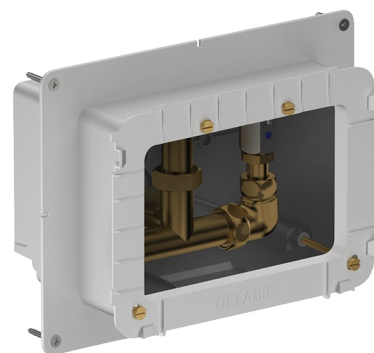

## Wodoszczelna skrzynka podtynkowa do armatury natryskowej SECURITHERM

Nr 792BOX

Wodoszczelna, zestaw 1/2

### OPIS

Wodoszczelna skrzynka podtynkowa do armatury natryskowej SECURITHERM - Nr 792BOX

Wodoszczelna skrzynka podtynkowa, zestaw 1/2.

Do termostaticznej baterii natryskowej.

Regulacja od 16 do 30 mm w zależności od grubości ściany.

### OPIS TECHNICZNY

Wodoszczelna skrzynka podtynkowa do armatury natryskowej SECURITHERM - Nr 792BOX

Przyłącze	1/2"
Technologia	Elektroniczna i czasowa
Wysokość	140 mm
Głębokość	130 mm
Długość	260 mm
Szerokość	200 mm
Standardy	ACS  
Gwarancja	