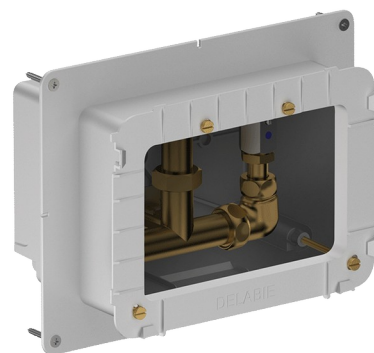

Wodoszczelna skrzynka podtynkowa do armatury natryskowej SECURITHERM

Nr 792BOX

Wodoszczelna, zestaw 1/2

OPIS

Wodoszczelna skrzynka podtynkowa do armatury natryskowej SECURITHERM - Nr 792BOX

Wodoszczelna skrzynka podtynkowa, zestaw 1/2.
Do termostaticznej baterii natryskowej.
Regulacja od 16 do 30 mm w zależności od grubości ściany.
30 lat gwarancji.
Należy zamawiać razem z płytą uruchamiającą 792452, 792459, 792218 lub 792219.

OPIS TECHNICZNY

Wodoszczelna skrzynka podtynkowa do armatury natryskowej SECURITHERM - Nr 792BOX

| | |
|-------------|---|
| Przyłącze | 1/2" |
| Technologia | Elektroniczna i czasowa |
| Wysokość | 140 mm |
| Głębokość | 130 mm |
| Długość | 260 mm |
| Szerokość | 200 mm |
| Standardy | ACS   |
| Gwarancja |  |

ZALETY

Instalacja podtynkowa

System testowany na ponad 500 000 uruchomień

Skrzynka w 100% wodoszczelna