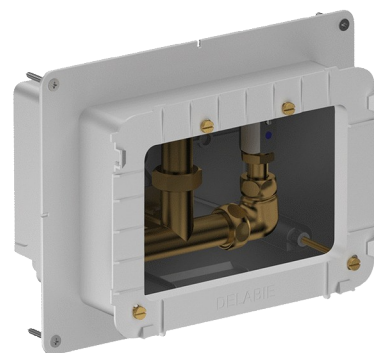

## Wodoszczelna skrzynka podtynkowa do armatury natryskowej SECURITHERM

Nr 792BOX

Wodoszczelna, zestaw 1/2

### OPIS

Wodoszczelna skrzynka podtynkowa do armatury natryskowej SECURITHERM - Nr 792BOX

Wodoszczelna skrzynka podtynkowa, zestaw 1/2.  
Do termostaticznej baterii natryskowej.  
Regulacja od 16 do 30 mm w zależności od grubości ściany.  
30 lat gwarancji.  
Należy zamawiać razem z płytą uruchamiającą 792452, 792459, 792218 lub 792219.

### OPIS TECHNICZNY

Wodoszczelna skrzynka podtynkowa do armatury natryskowej SECURITHERM - Nr 792BOX

Przyłącze	1/2"
Technologia	Elektroniczna i czasowa
Wysokość	140 mm
Głębokość	130 mm
Długość	260 mm
Szerokość	200 mm
Standardy	ACS   
Gwarancja	