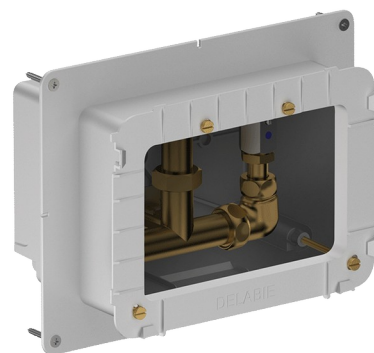

Wodoszczelna skrzynka podtynkowa do armatury natryskowej SECURITHERM

Nr 792BOX

Wodoszczelna, zestaw 1/2

OPIS

Wodoszczelna skrzynka podtynkowa do armatury natryskowej SECURITHERM - Nr 792BOX

Wodoszczelna skrzynka podtynkowa, zestaw 1/2.
Do termostaticznej baterii natryskowej.
Regulacja od 16 do 30 mm w zależności od grubości ściany.
30 lat gwarancji.
Należy zamawiać razem z płytą uruchamiającą 792452, 792459, 792218 lub 792219.

OPIS TECHNICZNY

Wodoszczelna skrzynka podtynkowa do armatury natryskowej SECURITHERM - Nr 792BOX

Przyłącze	1/2"
Technologia	Elektroniczna i czasowa
Wysokość	140 mm
Głębokość	130 mm
Długość	260 mm
Szerokość	200 mm
Standardy	ACS  
Gwarancja	

ZALETY

Instalacja podtynkowa

System testowany na ponad 500 000 uruchomień

Skrzynka w 100% wodoszczelna