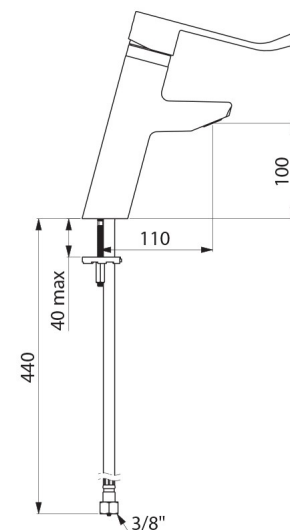

Bateria BIOSAFE z regulatorem ciśnienia SECURITHERM EP do umywalki

Nr 2921LEP

Jednootworowa bateria mechaniczna H.100 L.110

OPIS

Bateria BIOSAFE z regulatorem ciśnienia SECURITHERM EP do umywalki - Nr 2921LEP

Stojąca bateria mechaniczna z regulatorem ciśnienia do umywalki. Jednootworowa bateria mechaniczna H.100 L.110 wyposażona w higieniczne wyjście BIOSAFE.

Wylewka przystosowana do montażu filtra BIOFIL.

Głowica ceramiczna Ø35 z regulatorem ciśnienia i nastawionym ogranicznikiem temperatury maksymalnej.

Całkowita ochrona antyoparzeniowa: ograniczony wypływ WC w przypadku braku WZ (i odwrotnie).

Stała temperatura bez względu na wahania ciśnienia i przepływu wody w instalacji.

Wylewka z gładką wewnątrz rurką o niewielkiej pojemności, brak nisz bakteryjnych.

Prędkość przepływu wody przez tę rurkę znacznie redukuje rozwój biofilmu. Możliwość przeprowadzenia w łatwy sposób dezynfekcji termicznej, bez demontażu uchwyty i zamykania zasilania wody zimnej.

Gładki wewnątrz korpus o bardzo niewielkiej pojemności (ogranicza nisze bakteryjne).

Wypływ nastawiony na 5 l/min.

Uchwyt Higiena L.150.

Bez ciągadła i korka.

Obrotowe wężyki PEX W3/8" z filtrami i zaworami zwrotnymi.

Mocowanie wzmocnione 2 trzpieniami z Inoxy.

Bateria mechaniczna SECURITHERM z regulatorem ciśnienia przystosowana w szczególności do placówek opieki zdrowotnej, domów opieki, szpitali i klinik.

Jednootworowa bateria przystosowana do osób niepełnosprawnych.

Bateria z 30-letnią gwarancją.

OPIS TECHNICZNY

Bateria BIOSAFE z regulatorem ciśnienia SECURITHERM EP do umywalki - Nr 2921LEP