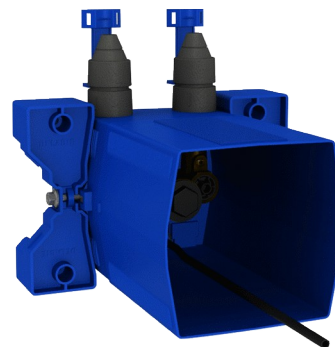

## Skrzynka podtynkowa do armatury umywalkowej TEMPOMIX 3

Nr 794BOX3

Wodoszczelna, zestaw 1/2

#### Skrzynka podtynkowa do armatury umywalkowej TEMPOMIX 3 - Nr 794BOX3

Wodoszczelna skrzynka podtynkowa do armatury TEMPOMIX 3 do umywalki, zestaw 1/2:

- Kołnierz z uszczelką.
- Podłączenie hydrauliczne z zewnątrz i konserwacja od przodu.
- Instalacja modułowa (profile, pełna ściana, płyta).
- Odpowiednia do ścian o grubości od 10 do 120 mm (przestrzegając głębokości osadzenia minimum 93 mm).
- Przystosowana do standardowego podłączenia rur zasilających lub podłączenia typu „pipe in pipe”.
- Zintegrowane i dostępne od przodu: zawory odcinające i regulujące wypływ, filtry, zawory zwrotne oraz głowica.
- Bateria TEMPOMIX 3 W1/2" przycisk-pokrętło.
- Dostawa w 2 zestawach: bezpieczne płukanie instalacji bez elementów wrażliwych.

#### Skrzynka podtynkowa do armatury umywalkowej TEMPOMIX 3 - Nr 794BOX3

Przyłącze	W1/2"
Technologia	Czasowa
Wysokość	150 mm
Głębokość	93 - 190 mm
Szerokość	225 mm
Wypływ	3 l/min
Standardy	ACS  
Gwarancja	