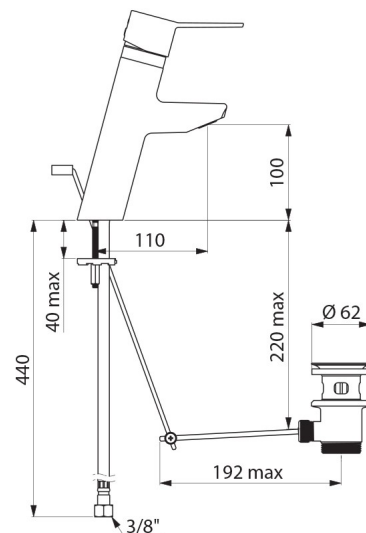

Bateria BIOSAFE z regulatorem ciśnienia SECURITHERM EP do umywalki

Nr 2920TEP

Jednootworowa bateria mechaniczna H.100 L.110

OPIS

Bateria BIOSAFE z regulatorem ciśnienia SECURITHERM EP do umywalki - Nr 2920TEP

Stojąca bateria mechaniczna z regulatorem ciśnienia do umywalki. Jednootworowa bateria mechaniczna H.100 L.110 wyposażona w higieniczne wyjście BIOSAFE.

Wylewka przystosowana do montażu filtra BIOFIL.

Głowica ceramiczna Ø35 z regulatorem ciśnienia i nastawionym ogranicznikiem temperatury maksymalnej.

Całkowita ochrona antyoparzeniowa: ograniczony wypływ WC w przypadku braku WZ (i odwrotnie).

Stała temperatura bez względu na wahania ciśnienia i przepływu wody w instalacji.

Wylewka z gładką wewnątrz rurką o niewielkiej pojemności, brak nisz bakteryjnych.

Prędkość przepływu wody przez tę rurkę znacznie redukuje rozwój biofilmu. Możliwość przeprowadzenia w łatwy sposób dezynfekcji termicznej, bez demontażu uchwyty i zamykania zasilania wody zimnej.

Gładki wewnątrz korpus o bardzo niewielkiej pojemności (ogranicza nisze bakteryjne).

Wypływ nastawiony na 5 l/min.

Pełny uchwyt.

Ergonomiczne ciągnadło i korek 1"1/4 z mosiądzu.

Wężyki PEX W3/8" z filtrami i zaworami zwrotnymi.

Mocowanie wzmacnione 2 trzpieniami z Inoxy.

Bateria mechaniczna SECURITHERM z regulatorem ciśnienia przystosowana w szczególności do placówek opieki zdrowotnej, domów opieki, szpitali i klinik.

Jednootworowa bateria przystosowana do osób niepełnosprawnych.

Bateria z 30-letnią gwarancją.

OPIS TECHNICZNY

Bateria BIOSAFE z regulatorem ciśnienia SECURITHERM EP do umywalki - Nr 2920TEP