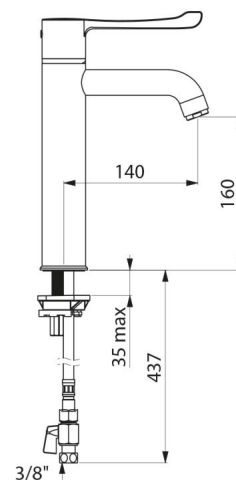

Sekwencyjna bateria termostatyczna SECURITHERM do zlewu

Nr H9620

Jednootworowa, sekwencyjna bateria termostatyczna H.160 L.140

OPIS

Sekwencyjna bateria termostatyczna SECURITHERM do zlewu - Nr H9620

Stojąca bateria termostatyczna SECURITHERM do zlewu.
Sekwencyjna bateria termostatyczna: otwarcie i zamknięcie na wodzie zimnej.
Jednootworowa bateria H.160 L.140 z zagiętą wylewką, sitkiem higienicznym bez zatrzymywania zanieczyszczeń i odpornością na dezynfekcję termiczną.
Ochrona antyoparzeniowa: automatyczne zamknięcie wypływu w przypadku braku wody zimnej lub ciepłej.
Antyoparzeniowa izolacja termiczna Securitouch.
Brak ryzyka przepływu krzyżowego wody ciepłej i wody zimnej.
Brak zaworów zwrotnych w przyłączach.
Antyosadowa, sekwencyjna głowica termostatyczna z regulacją wypływu i temperatury jednym uchwytem.
Regulacja temperatury od wody zimnej do 40°C z zablokowanym na 40°C ogranicznikiem temperatury.
Możliwość przeprowadzenia dezynfekcji termicznej i chemicznej.
Wypływ nastawiony na 9 l/min.
Uruchamianie bez kontaktu z dłonią uchwytem Higiena L.146.
Bez ciąkadła i korka.
Wężyki PEX W3/8" dostarczane z zaworami odcinającymi z chromowanego mosiądzu.
Wzmocnione mocowanie 2 trzpieniami z Inoxy.
Bateria przystosowana do zakładów opieki zdrowotnej, domów opieki, szpitali i klinik.
Produkt przystosowany do osób niepełnosprawnych.
30 lat gwarancji.
Model dostępny również w wersji z miedzianymi rurkami.

OPIS TECHNICZNY

Sekwencyjna bateria termostatyczna SECURITHERM do zlewu - Nr H9620

Zasilanie	3/8"
Technologia	Sekwencyjna bateria termostatyczna
Wysokość wylewki	160 mm
Długość wylewki	140 mm
Wypływ	9 l/min
Ogranicznik temperatury	TAK
Wykończenie	Chromowany mosiądz

ZALETY