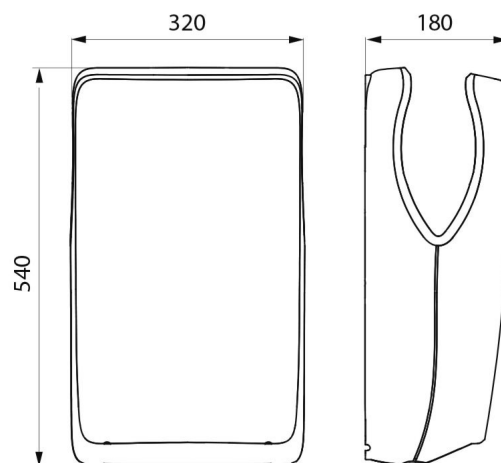

ZALETY

Automatyczna suszarka bezdotykowa

Filtr HEPA i obudowa z antybakteryjnego ABS-u

Ultraszybkie suszenie w 10 do 12 sekund

Łatwa obsługa: wymienny zbiornik na wodę