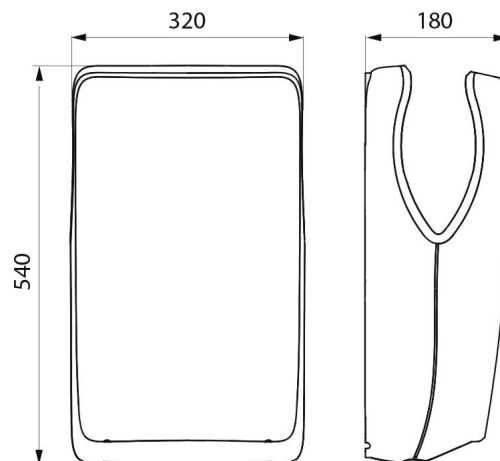

ZALETY

Automatyczna suszarka bezdotykowa

Filtr HEPA i obudowa z antybakteryjnego ABS-u

Ultraszybkie suszenie w 10 do 12 sekund

Łatwa obsługa: wymienny zbiornik na wodę