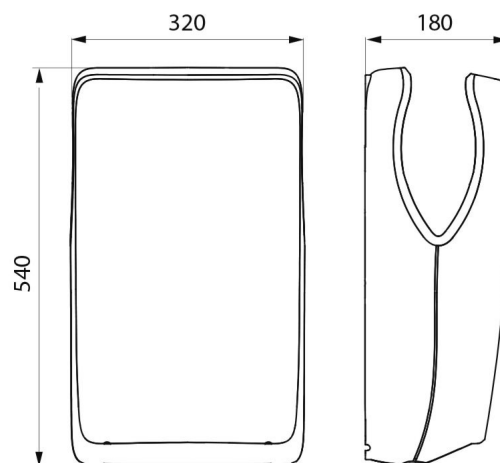

ZALETY

Automatyczna suszarka bezdotykowa

Filtr HEPA i obudowa z antybakteryjnego ABS-u

Ultraszybkie suszenie w 10 do 12 sekund

Łatwa obsługa: wymienny zbiornik na wodę