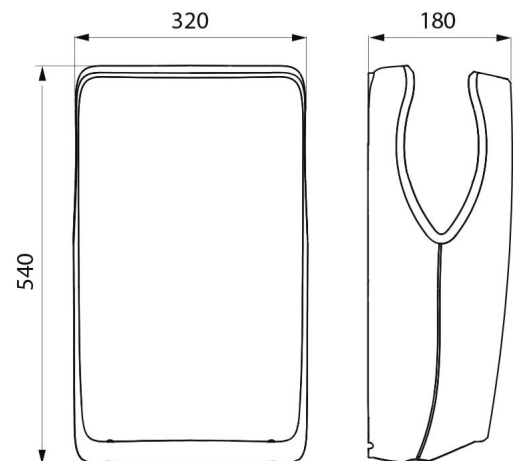

Suszarka do rąk SPEEDJET 2 z filtrem HEPA - matowa biel

Nr 510624W

Instensywny strumień powietrza

OPIS

Suszarka do rąk SPEEDJET 2 z filtrem HEPA - matowa biel - Nr 510624W

Suszarka do rąk SPEED JET 2 z dwustronnym wydmuchem powietrza, w matowej bieli.

Ultraszybka elektryczna suszarka do rąk: suszenie dłoni w 10 do 12 sekund.

Komfort: ciepłe powietrze.

Antybakteryjny ABS dla maksymalnej higieny.

Wymienny zbiornik na wodę zapobiega wypływowi wody na ścianę lub posadzkę, co ułatwiona obsługę i utrzymanie czystości.

Filtr HEPA: zatrzymuje 99,99% bakterii znajdujących się w powietrzu.

Suszarka uruchamia się automatycznie dzięki detekcji na podczerwień.

Inteligentna technologia: automatyczne wyłączenie nadmuchu po odsunięciu rąk z pola detekcji.

Antyblokada: automatyczne wyłączenie w razie wykrycia pracy ciągłej przekraczającej 30 sekund.

Wymiary: 180 x 320 x 540 mm.

Waga: 6,83 kg.

Oszczędność energii: automatyczne wyłączenie rezystora grzewczego, gdy temperatura powietrza przekracza 25°C.

Niskie zużycie energii: moc 1050 W w trybie bez grzania, 1550 W w trybie grzania.

230 V~ / 50-60 Hz.

Przepływ powietrza: 61 l/s. Prędkość powietrza: 540 km/h.

Poziom hałasu: 66 dBA.

Klasa II, IP21.

CE.

3 lata gwarancji.

OPIS TECHNICZNY

Suszarka do rąk SPEEDJET 2 z filtrem HEPA - matowa biel - Nr 510624W

Zasilanie	Elektryczne
Technologia	Detekcja na podczerwień
Wysokość	540 mm
Głębokość	180 mm
Szerokość	320 mm
Wykończenie	Matowa biel
Standardy	
Gwarancja	

ZALETY

Automatyczna suszarka bezdotykowa

Filtr HEPA i obudowa z antybakteryjnego ABS-u

Ultraszybkie suszenie w 10 do 12 sekund

Łatwa obsługa: wymienny zbiornik na wodę