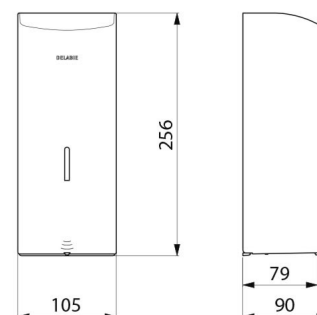

ZALETY

- Całkowita higiena: brak kontaktu z dłonią
- Design: wykończenie czarne, matowe
- Pompa dozująca chroniąca przed marnotrawstwem
- Mydło w płynie lub żel wodno-alkoholowy