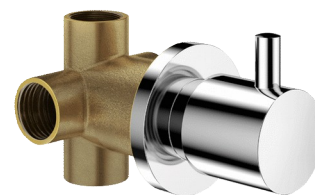

Przełącznik podtynkowy

Nr 260020

WW1/2"

OPIS

Przełącznik podtynkowy - Nr 260020

Przełącznik podtynkowy pozwala na wybór użycia wylewki natryskowej lub słuchawki natryskowej.

Chromowany mosiądz.

Przyłącze 1/2".

30 lat gwarancji.

ZALETY

Wybór użycia: wylewka lub słuchawka

Chromowany mosiądz

OPIS TECHNICZNY

Przełącznik podtynkowy - Nr 260020

Zasilanie	1/2"
Głębokość	123 mm
Wykończenie	Laiton chromé
Gwarancja	