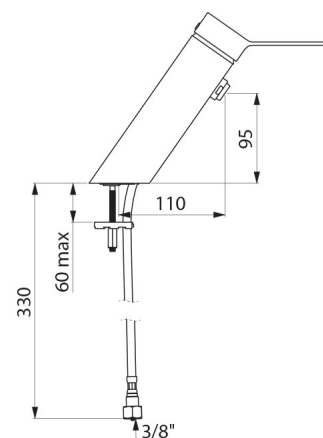

Bateria BIOSAFE z regulatorem ciśnienia SECURITHERM EP do umywalki

Nr 2621EP

Jednootworowa bateria mechaniczna bez wylewki H.95 L.110

OPIS

Bateria BIOSAFE z regulatorem ciśnienia SECURITHERM EP do umywalki - Nr 2621EP

Stojąca bateria mechaniczna z regulatorem ciśnienia do umywalki.

Jednootworowa bateria mechaniczna H.95 L.110.

Brak wylewki: higieniczne sitko zintegrowane w korpusie.

Głowica ceramiczna Ø35 z regulatorem ciśnienia i nastawionym ogranicznikiem temperatury maksymalnej.

Całkowita ochrona antyoparzeniowa: ograniczony wypływ WC w przypadku braku WZ (i odwrotnie).

Stała temperatura bez względu na wahania ciśnienia i przepływu wody w instalacji.

Antyoparzeniowa izolacja termiczna Securitouch.

Możliwość przeprowadzenia w łatwy sposób dezynfekcji termicznej, bez demontażu uchwytu i zamykania zasilania wody zimnej.

Gładki wewnątrz korpus o bardzo niewielkiej pojemności (ogranicza nisze bakteryjne).

Wypływ ograniczony do 4 l/min przy 3 barach.

Pełny uchwyt.

Bateria bez ciągadła i korka.

Obrotowe wężyki PEX W $\frac{3}{8}$ " z filtrami i zaworami zwrotnymi.

Mocowanie wzmocnione 2 trzpieniami z Inoxy.

Bateria mechaniczna SECURITHERM z regulatorem ciśnienia przystosowana w szczególności do zakładów opieki zdrowotnej, domów opieki, szpitali i klinik.

Jednootworowa bateria przystosowana do osób niepełnosprawnych.

Bateria z 30-letnią gwarancją.

Model dostępny również w wersji z miedzianymi rurkami.

OPIS TECHNICZNY

Bateria BIOSAFE z regulatorem ciśnienia SECURITHERM EP do umywalki - Nr 2621EP

Przyłącze	W$\frac{3}{8}$"
Technologia	Bateria mechaniczna SECURITHERM EP BIOSAFE
Wysokość	180 mm
Długość	220 mm
Wysokość wylewki	95 mm
Długość wylewki	110 mm
Wypływ	4 l/min przy 3 barach

ZALETY