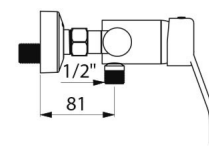

ZALETY

- Ograniczony wypływ WC w przypadku braku WZ
- EP: ograniczenie wahań temperatury
- Higiena: gładkie wnętrze ogranicza bakterie
- Maksymalna higiena: korpus o małej pojemności wody