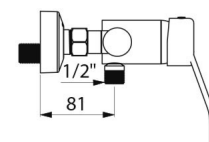

ZALETY

- Ograniczony wypływ WC w przypadku braku WZ
- EP: ograniczenie wahań temperatury
- Higiena: gładkie wnętrze ogranicza bakterie
- Maksymalna higiena: korpus o małej pojemności wody