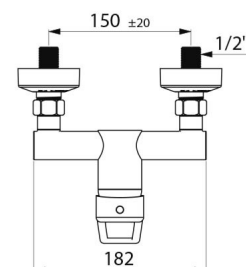

ZALETY

- Ograniczony wypływ WC w przypadku braku WZ
- EP: ograniczenie wahań temperatury
- Higiena: gładkie wnętrze ogranicza bakterie
- Maksymalna higiena: korpus o małej pojemności wody