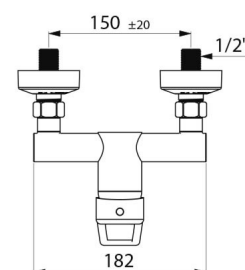

ZALETY

- Ograniczony wypływ WC w przypadku braku WZ
- EP: ograniczenie wahań temperatury
- Higiena: gładkie wnętrze ogranicza bakterie
- Maksymalna higiena: korpus o małej pojemności wody