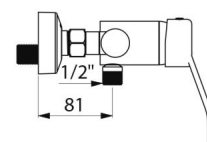

ZALETY

- Ograniczony wypływ WC w przypadku braku WZ
- EP: ograniczenie wahań temperatury
- Higiena: gładkie wnętrze ogranicza bakterie
- Maksymalna higiena: korpus o małej pojemności wody