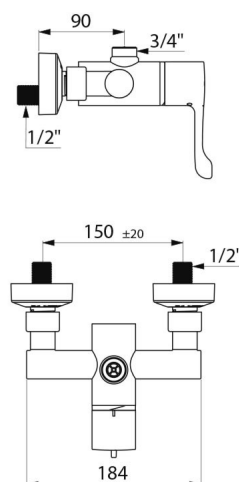

ZALETY

- Sekwencyjna: otwarcie/zamknięcie na wodzie zimnej
- Maksymalna higiena: brak zaworów zwrotnych
- SECURITHERM : sécurité antibrûlure optimale
- Termostatyczna: całkowita stabilność temperatury