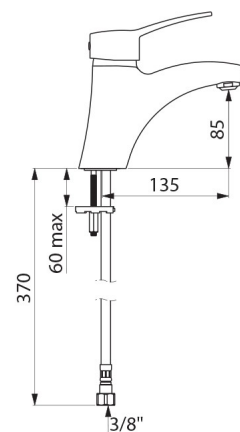

Głowica ceramiczna Ø40 z regulatorem ciśnienia i nastawionym ogranicznikiem temperatury maksymalnej.

Całkowita ochrona antyoparzeniowa: ograniczony wypływ WC w przypadku braku WZ (i odwrotnie).

Stać temperatura bez względu na wahania ciśnienia i przepływu wody w instalacji.

Jednootworowa bateria przystosowana do osób niepełnosprawnych.

Bateria z 30-letnią gwarancją.

OPIS TECHNICZNY

Bateria z regulatorem ciśnienia SECURITHERM EP do umywalki - Nr 2521TEP

Przyłącze	W3/8"
Technologia	Bateria mechaniczna SECURITHERM EP
Wysokość	165 mm
Wysokość wylewki	85 mm
Długość wylewki	135 mm
Wypływ	5 l/min przy 3 barach
Ogranicznik temperatury	TAK
Wykończenie	Chromowany mosiądz
Standardy	ACS      
Gwarancja	

ZALETY

Ograniczony wypływ WC w przypadku braku WZ

EP: ogranicza wahania temperatury

Higiena: higieniczne wyjście BIOSAFE bez sitka

Ergonomia: pełny uchwyt ułatwiający chwycenie

Dostępne części