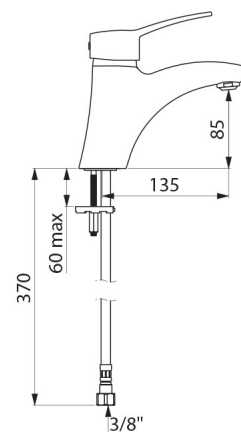

Głowica ceramiczna Ø40 z regulatorem ciśnienia i nastawionym ogranicznikiem temperatury maksymalnej.

Całkowita ochrona antyoparzeniowa: ograniczony wypływ WC w przypadku braku WZ (i odwrotnie).

Stoła temperatura bez względu na wahania ciśnienia i przepływu wody w instalacji.

Jednootworowa bateria przystosowana do osób niepełnosprawnych.

Bateria z 30-letnią gwarancją.

OPIS TECHNICZNY

Bateria z regulatorem ciśnienia SECURITHERM EP do umywalki - Nr 2521TEP

Przyłącze	W3/8"
Technologia	Bateria mechaniczna SECURITHERM EP
Wysokość	165 mm
Wysokość wylewki	85 mm
Długość wylewki	135 mm
Wypływ	5 l/min przy 3 barach
Ogranicznik temperatury	TAK
Wykończenie	Chromowany mosiądz
Standardy	ACS      
Gwarancja	

ZALETY

Ograniczony wypływ WC w przypadku braku WZ

EP: ogranicza wahania temperatury

Higiena: higieniczne wyjście BIOSAFE bez sitka

Ergonomia: pełny uchwyt ułatwiający chwycenie

Dostępne części