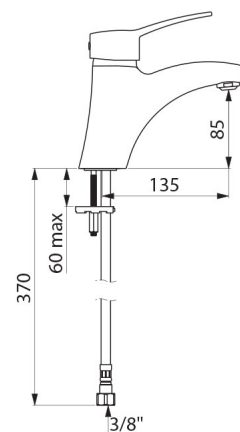

### OPIS TECHNICZNY

**Bateria z regulatorem ciśnienia SECURITHERM EP do umywalki - Nr 2521TEP**

Przyłącze	W3/8"
Technologia	Bateria mechaniczna SECURITHERM EP
Wysokość	165 mm
Wysokość wylewki	85 mm
Długość wylewki	135 mm
Wypływ	5 l/min przy 3 barach
Ogranicznik temperatury	TAK
Wykończenie	Chromowany mosiądz
Standardy	ACS      
Gwarancja	

### ZALETY

Ograniczony wypływ WC w przypadku braku WZ

EP: ogranicza wahania temperatury

Higiena: higieniczne wyjście BIOSAFE bez sitka

Ergonomia: pełny uchwyt ułatwiający chwycenie

---

Dostępne części