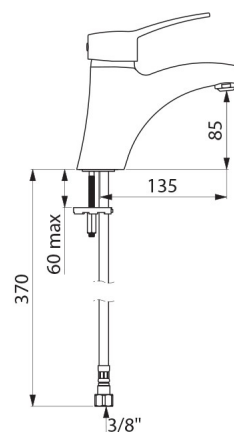

Głowica ceramiczna Ø40 z regulatorem ciśnienia i nastawionym ogranicznikiem temperatury maksymalnej.

Całkowita ochrona antyoparzeniowa: ograniczony wypływ WC w przypadku braku WZ (i odwrotnie).

Stać temperatura bez względu na wahania ciśnienia i przepływu wody w instalacji.

Jednootworowa bateria przystosowana do osób niepełnosprawnych.

Bateria z 30-letnią gwarancją.

OPIS TECHNICZNY

Bateria z regulatorem ciśnienia SECURITHERM EP do umywalki - Nr 2521TEP

Przyłącze	W3/8"
Technologia	Bateria mechaniczna SECURITHERM EP
Wysokość	165 mm
Wysokość wylewki	85 mm
Długość wylewki	135 mm
Wypływ	5 l/min przy 3 barach
Ogranicznik temperatury	TAK
Wykończenie	Chromowany mosiądz
Standardy	     
Gwarancja	

ZALETY

Ograniczony wypływ WC w przypadku braku WZ

EP: ogranicza wahania temperatury

Higiena: higieniczne wyjście BIOSAFE bez sitka

Ergonomia: pełny uchwyt ułatwiający chwycenie

Dostępne części