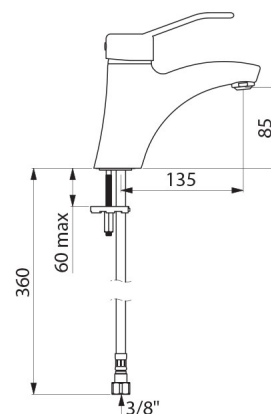

Głowica ceramiczna Ø40 z regulatorem ciśnienia i nastawionym ogranicznikiem temperatury maksymalnej.

Całkowita ochrona antyoparzeniowa: ograniczony wypływ WC w przypadku braku WZ (i odwrotnie).

Stać temperatura bez względu na wahania ciśnienia i przepływu wody w instalacji.

Jednootworowa bateria przystosowana do osób niepełnosprawnych.

Bateria z 30-letnią gwarancją.

OPIS TECHNICZNY

Bateria z regulatorem ciśnienia SECURITHERM EP do umywalki - Nr 2521EP

Przyłącze	W3/8"
Technologia	Bateria mechaniczna SECURITHERM EP
Wysokość	165 mm
Wysokość wylewki	85 mm
Długość wylewki	135 mm
Wypływ	5 l/min przy 3 barach
Ogranicznik temperatury	TAK
Wykończenie	Chromowany mosiądz
Standardy	     
Gwarancja	

ZALETY

Ograniczony wypływ WC w przypadku braku WZ

EP: ogranicza wahania temperatury

Higiena: higieniczne wyjście BIOSAFE bez sitka

Ergonomia: uchwyt ażurowy ułatwiający chwycenie

Dostępne części